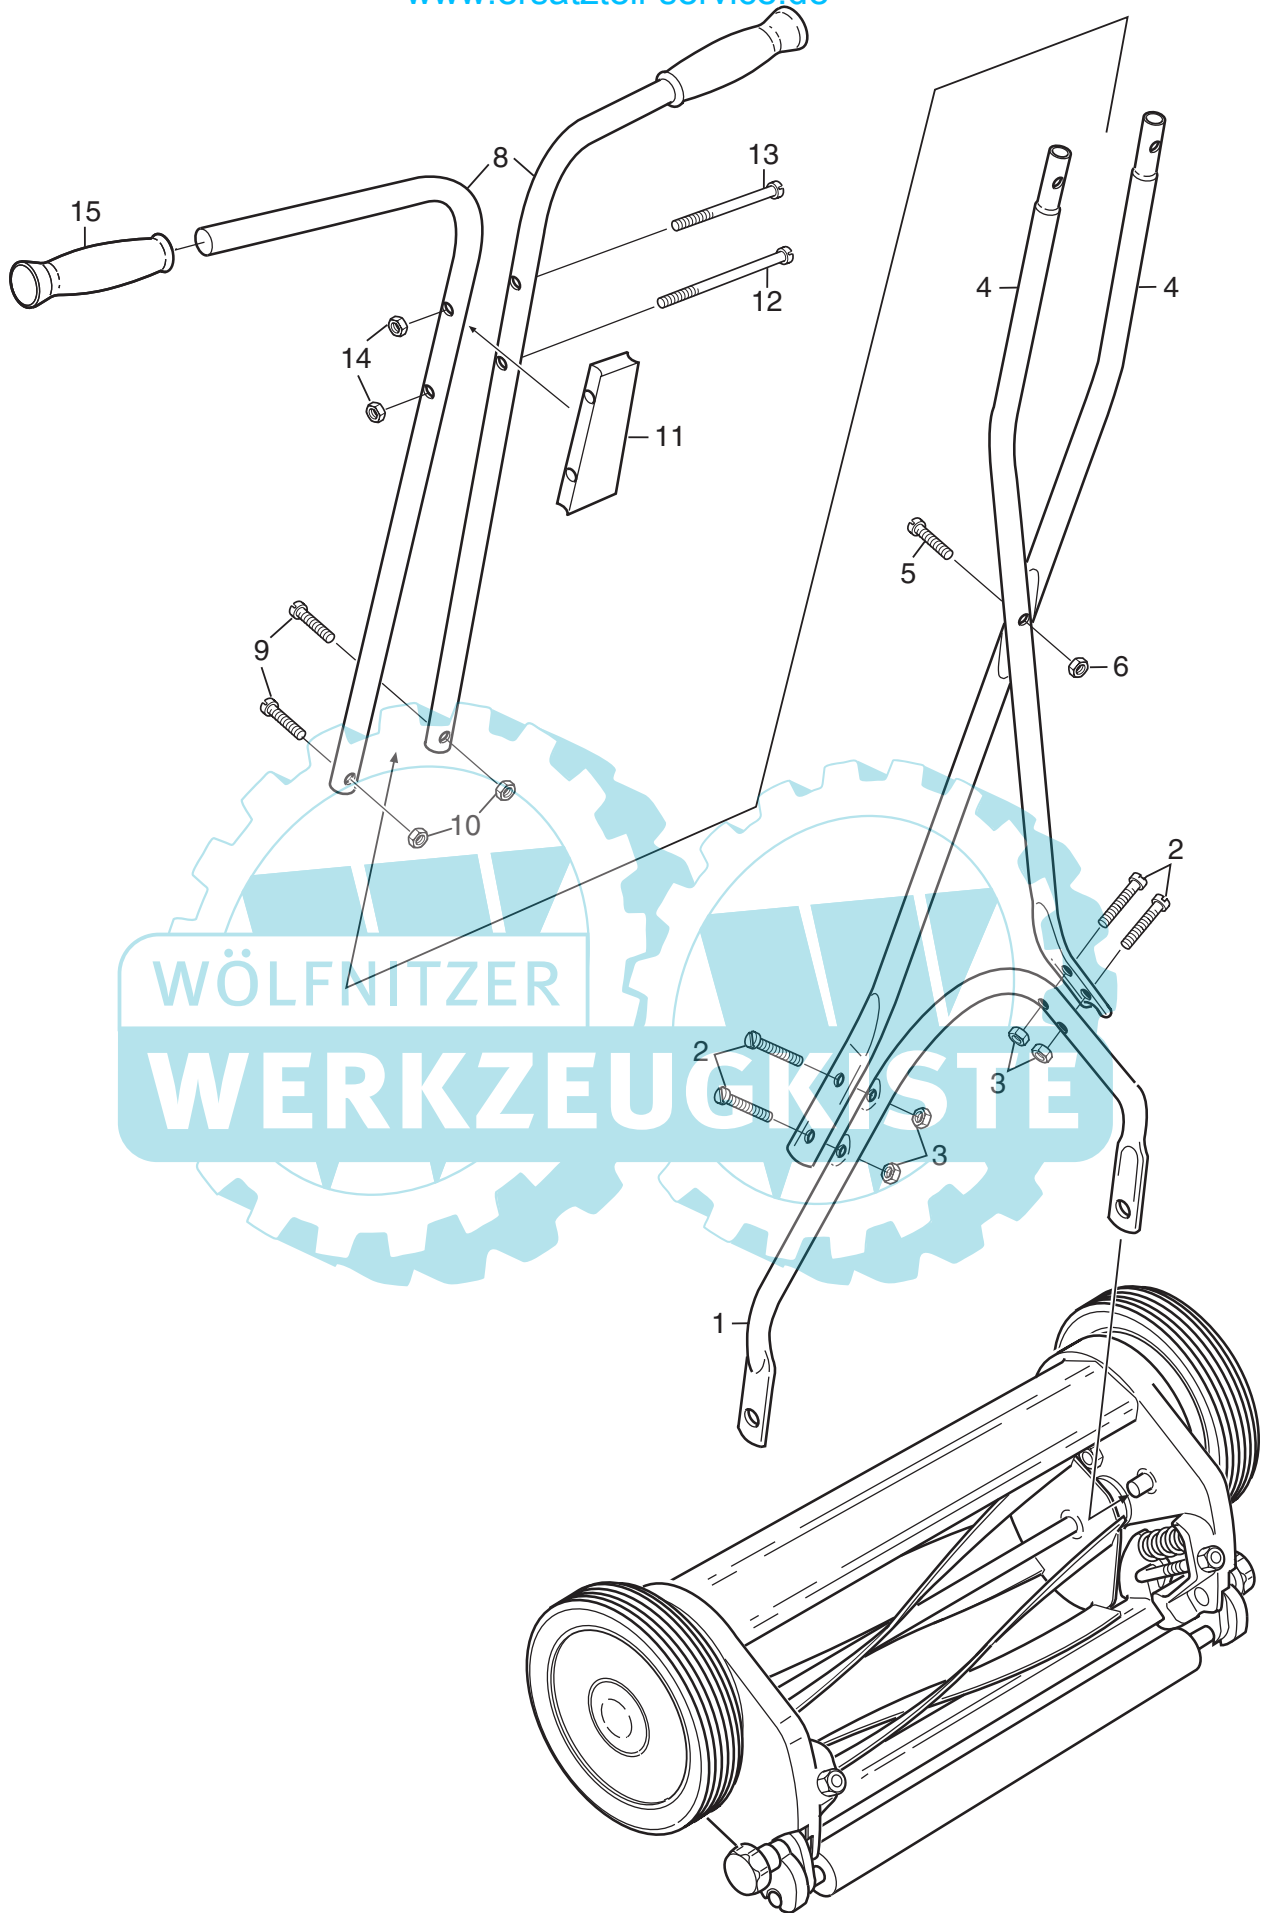

B068

Ausgabe Issue 2003- 1		Bild Nr Picture No B068		VARIOLUX 38 ALU CHASSIE		VARIOLUX 38 ALU CHASSIS		Seite Page 28	
Pos. Fig.	Anzahl/Quantity				Artikel Nr. Part No	Bezeichnung	Description	Satz Kit	Anmerkung Notes
	041 637								
1	1				1122- 0300- 02	Vorderblech- rot.....	Front plate- red.....		
2	3				1122- 0301- 01	Verbindungsstange.....	Connection rod		
3	1				1122- 0302- 01	Messerzylinder- schw.	Cylinder- black		
4	2				1122- 0303- 01	Wickelschutz	Guard		
5	2				1122- 0304- 01	Distanzhülse	Spacer		
6	1				1122- 0305- 01	Ritzel- links	Gear- L.H.....		
7	1				1122- 0306- 01	Ritzel- rechts.....	Gear- R.H.		
8	2				1122- 0307- 01	Mitnehmer	Drive key		
9	1				1122- 0308- 02	Giebel L- rot	Flange LH- red.....		
10	1				1122- 0309- 02	Giebel R- rot	Flange RH- red		
11	2				1122- 0310- 01	Laufachse	Wheel axle.....		
12	2				1122- 0311- 01	Kugellager	Ball bearing		
13	4				1122- 0312- 01	Scheibe.....	Washer.....		
15	2				1122- 0314- 01	Reifen + Felge Kpl.....	Tyre + rim assy		
16	2				1122- 0315- 01	Sicherungsring	Lock ring.....		
17	2				1122- 0316- 01	Radkappe	Hub cap.....		
18	1				1122- 0324- 01	Laufrollen	Roller.....		
19	1				1122- 0318- 02	Untermesser- rot	Lower blade- red		
20	2				1122- 0319- 01	Stellschraube	Adjust screw		
21	2				1122- 0320- 01	Druckfeder	Compression spring.....		
22	2				1122- 0321- 01	Mutter	Nut- adjust screw		
23	2				1122- 0322- 01	Scheibe.....	Washer.....		
24A	1				1122- 0323- 01	Laufrollenarm- links	Roller holder- LH.....		
24B	1				1122- 0323- 02	Laufrollenarm- rechts	Roller holder- RH		
25	2				9678- 0011- 02	Verriegelungsscheibe	Lock washer.....		
26	2				1122- 0322- 01	Scheibe.....	Washer.....		
26	2				9677- 0009- 02	Verriegelungsscheibe	Lock washer.....		
27	2				1122- 0326- 01	Höheneinstellrad	Height adjust knob		
28	2				1122- 0327- 01	Schraube	Screw.....		
29	2				9799- 1031- 02	Mutter	Nut		
30	6				9799- 0831- 02	Mutter	Nut		
31	6				9683- 0030- 02	Scheibe.....	Lock washer.....		
32	4				1122- 0334- 01	Scheibe.....	Washer.....		